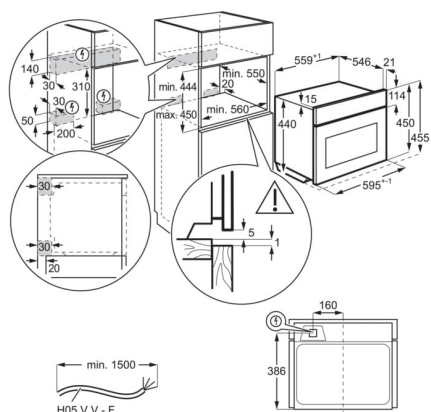

Specifikacija izdelka

Čiščenje pečice	lahko čistilni emajl
Uporabna prostornina notranjosti (l)	43
Razred energijske učinkovitosti	No
Razpon temperature	30°C - 230°C
Glasnost dB(A)	52
Zunanje mere (VxŠxG) v mm	455x595x567
Notranjost	Sivi emajl
Vgradne mere (mm)	450x560x550
Skupna priključna moč (W)	3000
Napetost (volt)	220-240
Varovalka (A)	16
Dolžina kabla (m)	1,5
Moč mikrovalov (W)	1000
Barva	mat črna
PNC koda	944066813
Product Partner Code	K - Customer Specific KRT

PSGBOV180DE0000H